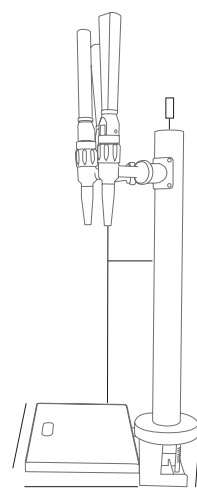

Columna dispensadora mecánica Oldem

Columna dispensadora mecánica. 2 o 3 tipos de

CARACTERÍSTICAS:

Columna acabado blanco cerámico.
Con 2/3 grifos dispensadores.
Incluye bandeja inoxidable.

Dos versiones según sistema de fijación:

- Para taladrar en encimera, fijación mediante tubo roscado 1 1/2" (50 mm.)
- Con soporte para fijar a la barra, con pinza tipo sargento.

 Ø de taladro

Fijación Fijación

980413	Columna Oldem 3 tipos de agua para taladrar bandeja básica	•
980687	Columna Oldem 3 tipos de agua para taladrar bandeja para empotrar	•
980457	Columna Oldem 2 tipos de agua para taladrar bandeja básica	•
980688		•
980415	Columna Oldem 3 tipos de agua con pinza	•
	Columna Oldem 2 tipos de agua con pinza	•